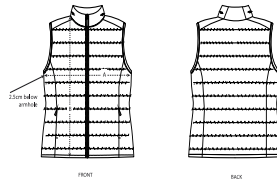

WHITES

OFF WHITE

COLORS

BLACK BRITISH KHAKI ROYAL BLUE FRENCH NAVY RED DEEP METAL FLAME ORANGE

DONNA GIUBBOTTO IMBOTTITO STJW838 - STELLA CLIMBER

Il gilet imbottito da donna

Aderente

- Senza maniche
- Collo alto
- Zip in nylon rovesciata al centro sul davanti
- Tasche a filetto con zip e tirazip in gros grain
- Sbieco elasticizzato sul giromanica
- Interamente imbottito
- Inserti laterali per un taglio migliore
- cuciture ricoperte all'interno
- Orlo inferiore con fermacorda in plastica regolabile e cordino elastico

Combo options

Stanley Climber

Shell : Plain Weave , 100% poliestere riciclato , Fluorine-free DWR , 75 GSM

Padding : 100% poliestere riciclato , 175 GSM

Lining : Plain Weave , 100% poliestere riciclato , Fluorine-free DWR , 75 GSM

SIZES		XS	S	M	L	XL	XXL
A	Half Chest	47	50	53	56	59	62
B	Body Length	58	60	62	64	66	68